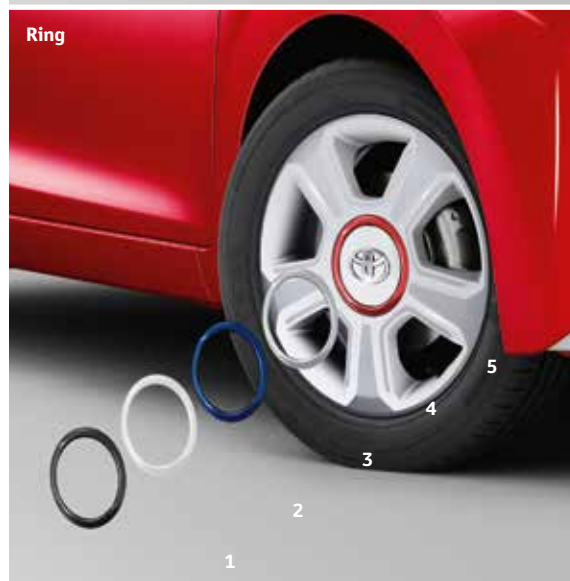

Navkapsler og ringe

Fås i følgende farver:

1. Mørkegrå
2. Hvid
3. Mørkeblå
4. Sølv
5. Rød

Lille navkapsel

Ring

STYLING OUTstand

OUTglow styling til din AYGO giver dig et frisk udtryk med pyntelister på sidedørene og kofangere, for og bag.