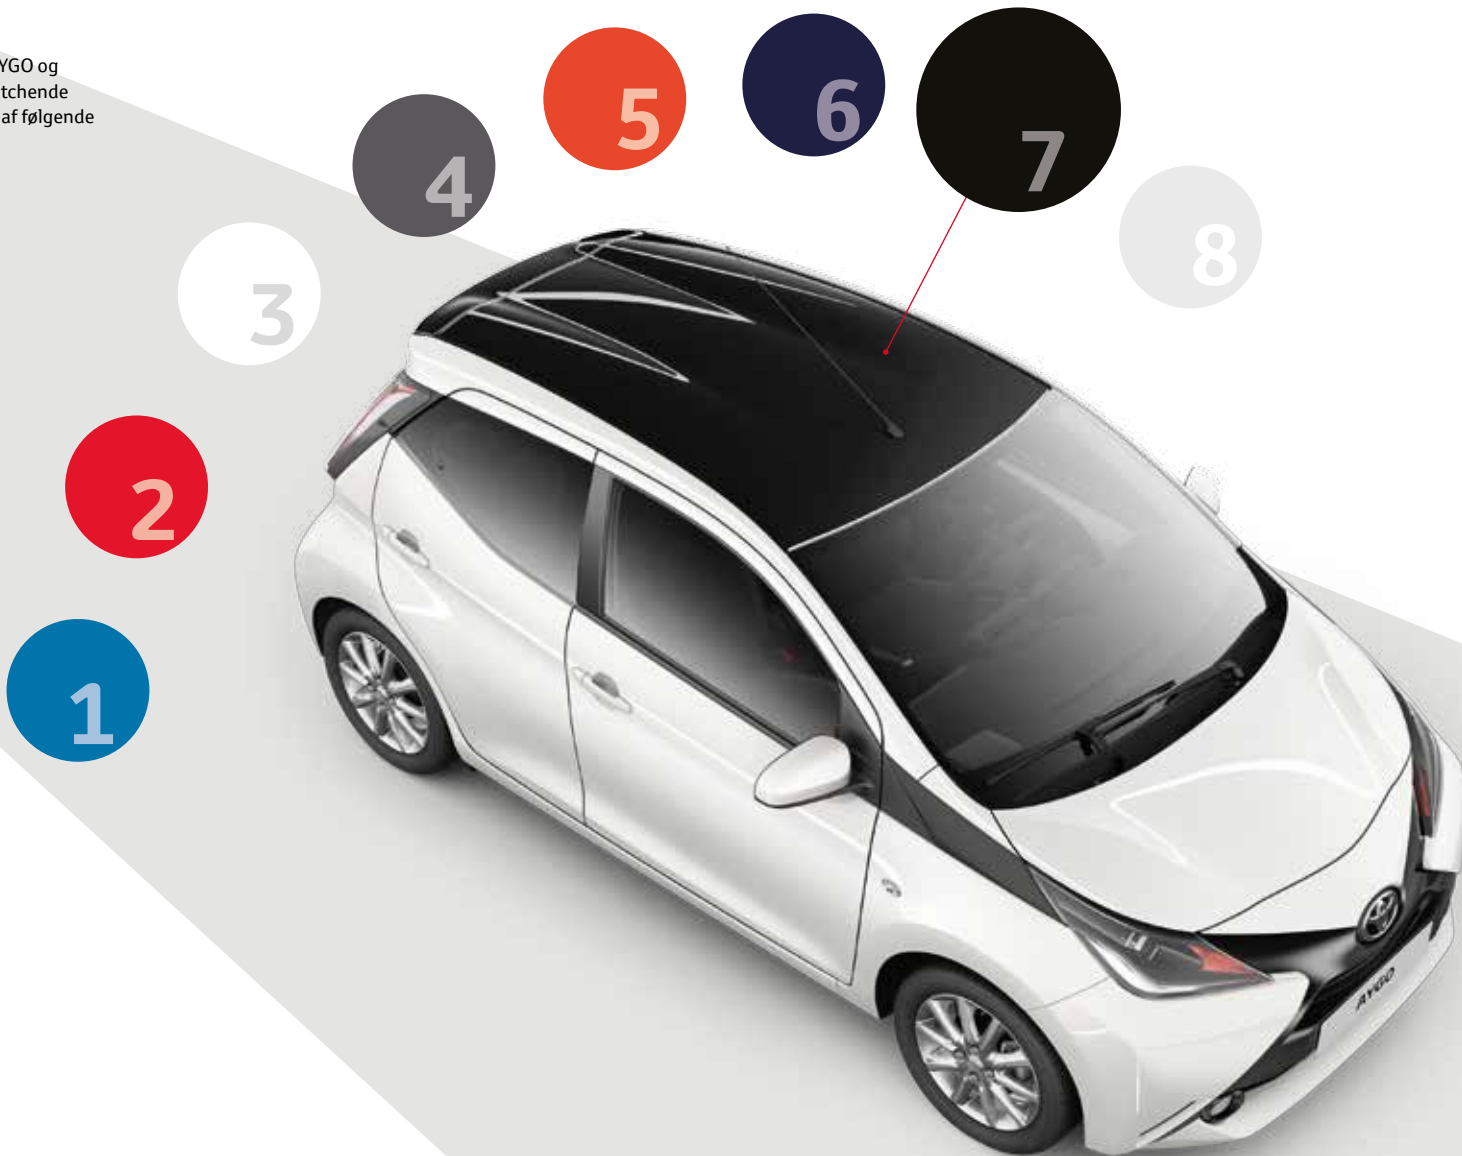

Tagdekoration

Personliggør din AYGO og tilføj fx en farvematchende tagdekoration i en af følgende farver:

1. Turkis
2. Rød
3. Hvid
4. Mørkegrå
5. Orange
6. Mørkeblå
7. Sort
8. Sølv