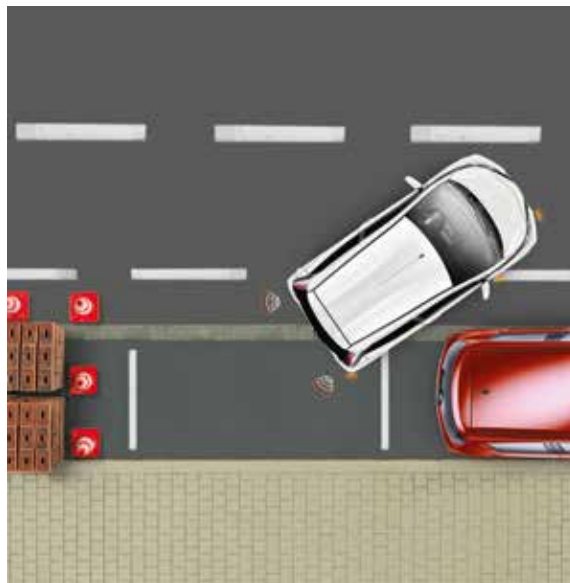

SIKKERHED

Alle kan lide at føle sig sikre og trygge. AYGOs udvalg i udstyr opfylder disse behov ved at give individuelle valg, som gør livet lettere, sikrere og meget mere bekvemt.

Parkeringsystem

Selv i en bil, der er så nem at parkere som AYGO, kan pladsen blive trang, og her vil du få hjælp fra Toyotas parkeringssystem, så du undgår unødige skrammer. Ultrasoniske sensorer i bagkofangeren er forbundet med et signal i bilen, og det bipper stadig hyppigere, jo tættere du kommer på en forhindring. Du kan naturligvis slå signalet fra, når du ikke har brug for det.