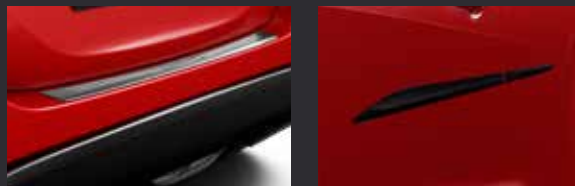

KROMPAKKE

- Kromlister for- og bag
- Krom sidelister

BESKYTTELSESPAKKE

- Bagagerumsbakke
- Bagkofangerbeskyttelse, stål
- Sidebeskyttelselister, 5 døre
- Stofmåtter, 830g, sort
- Trinlister, Hybrid

**STYLINGPAKKE**